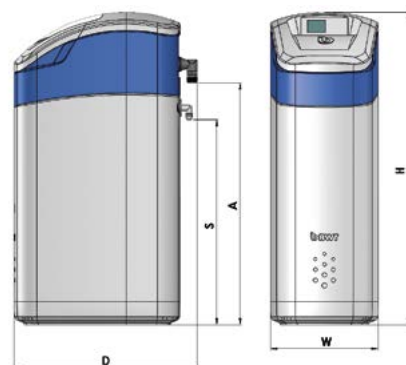

BWT Perla Silk — правильний вибір!

BWT PERLA SILK S

BWT PERLA SILK M

BWT PERLA SILK L/XL

Параметри	S	M	L	XL
ДЛЯ КОГО ПІДХОДИТЬ	квартира з 1-ю ванною кімнатою, до 3-х осіб	квартира з 1-ю ванною кімнатою, до 5-ти осіб	квартира/будинок з 2-ма ванними кімнатами, до 4-х осіб	квартира/будинок з 2-ма ванними кімнатами, до 6-ти осіб
НОМІНАЛЬНИЙ ПОТІК відповідно до DIN EN при втраті тиску 1 бар (значення kv), м ³ /год	1,44	1,56	1,68	1,68
ВИТРАТА СОЛІ на 100% регенерацію, кг	1,5	2,0	2,5	3,0
ВИТРАТА ВОДИ на 100% регенерацію, л	85	105	125	145
НОМІНАЛЬНА ЄМНІСТЬ відповідно до EN 14743, екв	9,3	15,4	21,4	26,8
ЄМНІСТЬ СОЛЬОВОГО БАКА, кг	12	16	24	24
ГАБАРИТНІ РОЗМІРИ (ширина (W) x глибина (D) x висота (H)), мм	276 X 470 X 526	276 X 470 X 596	276 X 470 X 803	276 X 470 X 803
ВИСОТА ПІДКЛЮЧЕНЬ (A) / ВИСОТА ПЕРЕЛИВУ (S), мм	345 / 250	415 / 320	622 / 527	622 / 527