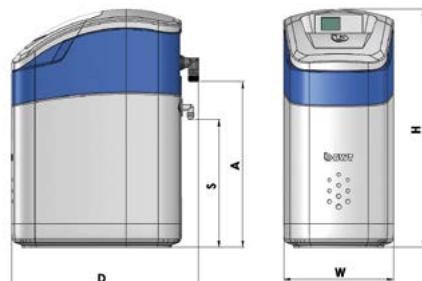

BWT Perla Silk — правильний вибір!

BWT PERLA SILK S

BWT PERLA SILK M

BWT PERLA SILK L/XL

Параметри	S	M	L	XL
ДЛЯ КОГО ПІДХОДИТЬ	квартира з 1-ю ванною кімнатою, до 3-х осіб	квартира з 1-ю ванною кімнатою, до 5-ти осіб	квартира/будинок з 2-ма ванними кімнатами, до 4-х осіб	квартира/будинок з 2-ма ванними кімнатами, до 6-ти осіб
НОМІНАЛЬНИЙ ПОТІК відповідно до DIN EN при втраті тиску 1 бар (значення kv), м ³ /год	1,44	1,56	1,68	1,68
ВИТРАТА СОЛІ на 100% регенерацію, кг	1,5	2,0	2,5	3,0
ВИТРАТА ВОДИ на 100% регенерацію, л	85	105	125	145
НОМІНАЛЬНА ЄМНІСТЬ відповідно до EN 14743, екв	9,3	15,4	21,4	26,8
ЄМНІСТЬ СОЛЬОВОГО БАКА, кг	12	16	24	24
ГАБАРИТНІ РОЗМІРИ (ширина (W) x глибина (D) x висота (H)), мм	276 X 470 X 526	276 X 470 X 596	276 X 470 X 803	276 X 470 X 803
ВИСОТА ПІДКЛЮЧЕНЬ (A) / ВИСОТА ПЕРЕЛИВУ (S), мм	345 / 250	415 / 320	622 / 527	622 / 527