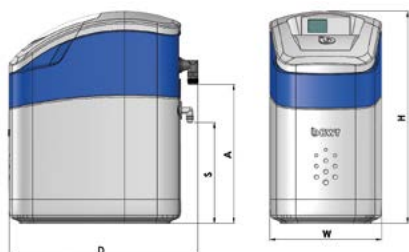

BWT Perla Silk — правильний вибір!

BWT PERLA SILK S